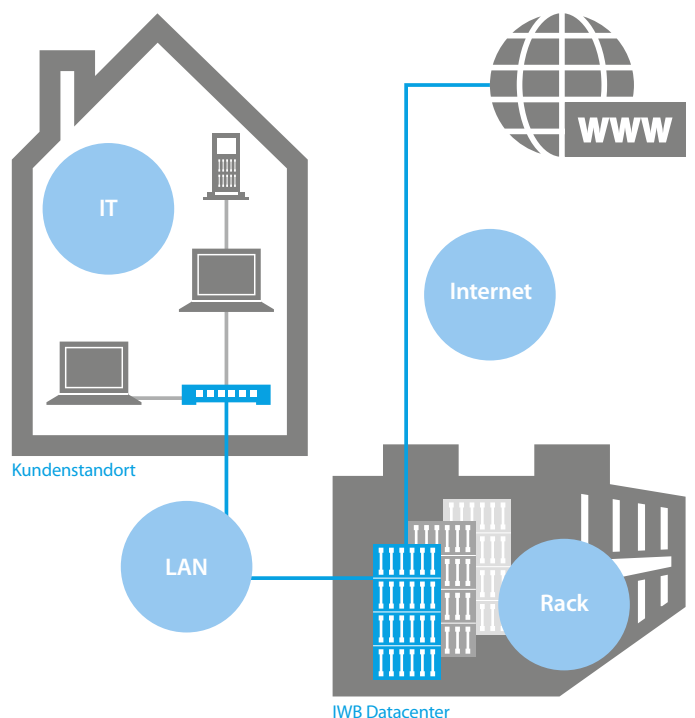

Ihre Vorteile

- Höchste Qualität auf dem IWB-eigenen Netz
- Garantierte Bandbreiten in der Standortvernetzung
- Zentraler Standort, lokaler Support
- Geschützt vor Einbruch, Stromausfall, Brand
- Zutrittskontrolle und 24/7 Überwachung
- Effizientes Klimatisierungssystem
- 100% erneuerbare Energie