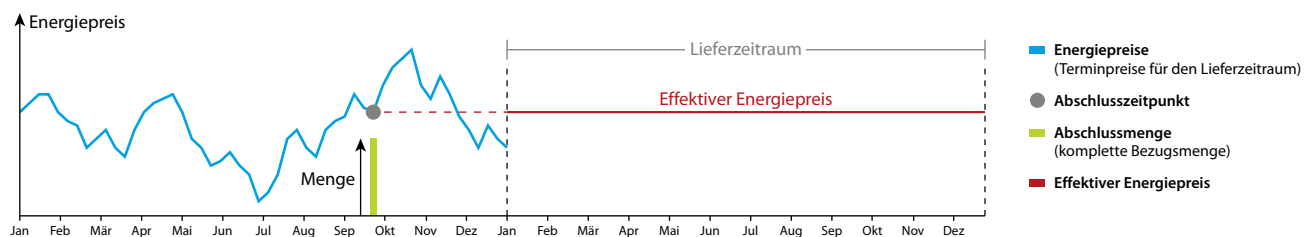

Einfach und bequem
zu sofortiger
Planungssicherheit.

100 %
erneuerbar

IWB Strom EASY

Wählen Sie Ihren gewünschten Lieferzeitraum, wir fixieren die gesamte Bezugsmenge zum aktuellen Preis.

Mit IWB Strom EASY erhalten Sie eine 100 % erneuerbare Vollversorgung, bei der Sie die erwartete Energiebezugsmenge für die gewünschte Lieferperiode zu einem fixen Preis bestellen. So erhalten Sie sofortige Planungssicherheit und brauchen sich nicht um zukünftige Preisschwankungen auf dem Energiemarkt zu sorgen. Mit IWB Strom EASY bleiben Energiebezug und -kosten einfach und kalkulierbar – mit einem fixen Energiepreis über den gesamten Lieferzeitraum.

Ihre Vorteile

- ✓ Einfache und bequeme Beschaffungslösung
- ✓ Sofortige Planungssicherheit
- ✓ Frei wählbarer Abschlusszeitpunkt
- ✓ Unabhängigkeit von zukünftigen Preisschwankungen

So funktioniert IWB Strom EASY